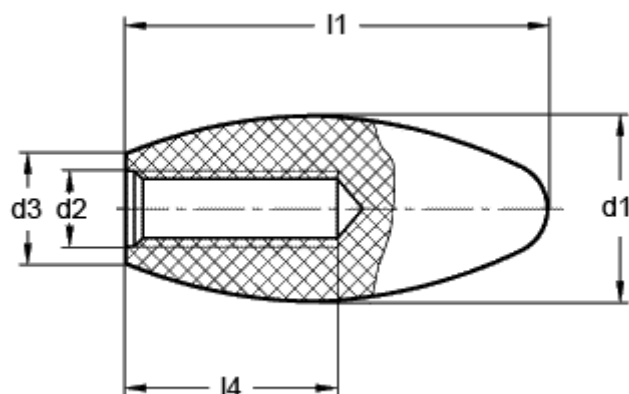

Varenummer: 20140430

Beskrivelse: E+G Spolegreb GN 201-26-M8

## Mål

d1 = 26

d2 = M8

d3 = 16

l1 = 70

l2 min. = 25